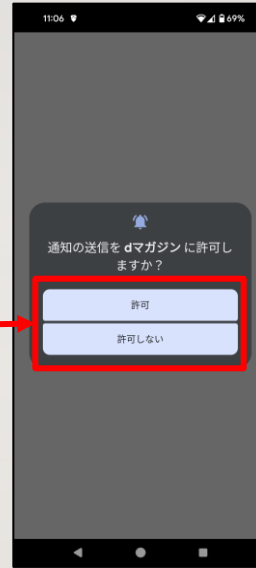

④

次の画面で、「dマガジン for Biz を利用」をTAP

⑤

「Wi-Fi認証をご利用の方」をTAP

⑥

位置情報使用の確認があるので...

⑦

「アプリの使用中は許可」をTAP

⑧

次回からはWi-Fiに繋いでいれば、アプリを起動するだけで閲覧できます。

dマガジン for Biz スタートガイド(Android)

①

利用できるのは「図書館内」!

学内Wi-Fiに繋いだらアプリを起動

②

アプリの通知の確認があるので…

③

どちらか好きな方をTAP!

④

次の画面で、「dマガジン for Biz を利用」をTAP

⑤

「Wi-Fi認証をご利用の方」をTAP

⑥

位置情報使用の確認があるので…