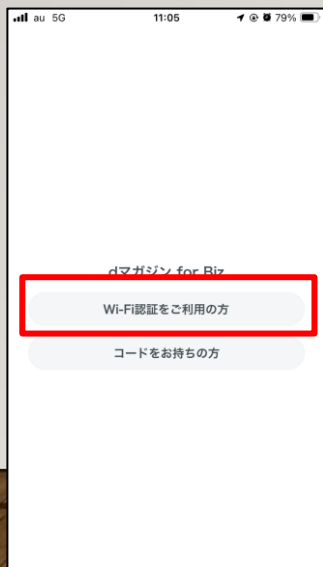

dマガジン for Biz スタートガイド(iOS)

①

利用できるのは「図書館内」!

学内Wi-Fiに繋いだらアプリを起動

②

アプリの通知の確認があるので...

③

どちらか好きな方をTAP!

④

次の画面で、「dマガジン for Biz を利用」をTAP

⑤

「Wi-Fi認証をご利用の方」をTAP

⑥

位置情報使用の確認があるので...

⑦

「アプリの使用中は許可」をTAP