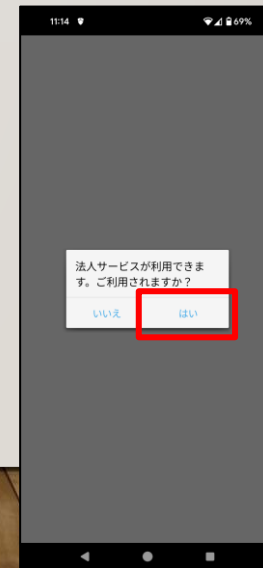

2度目の起動からは、法人サービスの利用に、「はい」