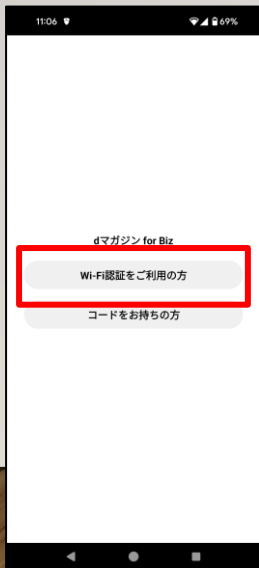

③

どちらか好きな方をTAP!

④

次の画面で、「dマガジン for Biz を利用」をTAP

⑤

「Wi-Fi認証をご利用の方」をTAP

⑥

位置情報使用の確認があるので…