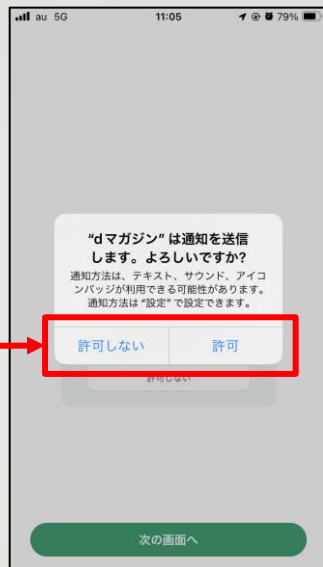

dマガジン for Biz スタートガイド(iOS)

①

利用できるのは「図書館内」!

学内Wi-Fiに繋いだらアプリを起動

②

アプリの通知の確認があるので...

③

どちらか好きな方をTAP!

④

次の画面で、「dマガジン for Biz を利用」をTAP

⑤

「Wi-Fi認証をご利用の方」をTAP

⑥

位置情報使用の確認があるので...

⑦

「アプリの使用中は許可」をTAP